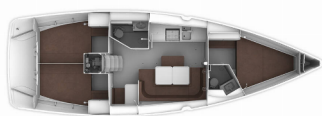

BAVARIA CRUISER 41

MH 73 (2017)

Conviva Maris D.O.O. • Paraćeva 8 • 21000 Split • Kroatien

Telefon: +385 91 300 2377

E-Mail: info@croatia-holidays-charter.com

Web: www.croatia-holidays-charter.com

Yachtbasis	Marina Hramina, Murter, Kroatien
Yacht ID	501
Yachtmarken	Bavaria
Yachtname	MH 73
Baujahr	2017
Länge	12.35 M
Kabinen	3
Kojen	6 + 1
Max. Personen	7
WC	2