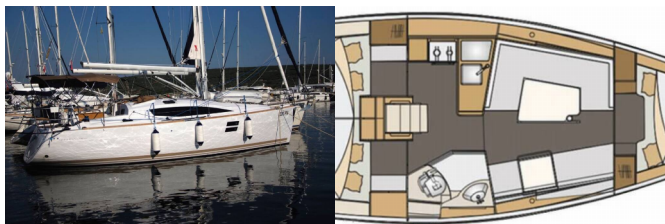

ELAN IMPRESSION 35

Arashi (2017)

Conviva Maris D.O.O. • Paraćeva 8 • 21000 Split • Kroatien

Telefon: +385 91 300 2377

E-Mail: info@croatia-holidays-charter.com

Web: www.croatia-holidays-charter.com

Yachtbasis	Marina Punat, Krk, Kroatien
Yacht ID	4997
Yachtmarken	Elan Marine
Yachtname	Arashi
Baujahr	2017
Länge	9.99 M
Kabinen	3
Kojes	6 + 2
WC	1

BORDKÜCHE: Gasflasche

DECKAUSRÜSTUNG: Anker, Bimini Top, Bootshaken, Cockpittisch, Elektrische Ankerwinde, Fender, Festmacher, Heckdusche, Kugelfender, Kunststoff-Eimer (Pütz), Oil filter, Sprayhood, Wasserschlauch, Winschkurbeln

INTERIEUR: absenkbarer Salontisch, Bilgepumpenhebel, Schiffsdokumente

NAVIGATION: Bugstrahlruder, Dreiecke, Fernglas, GPS Kartenplotter, Hafenhandbücher, Handpeilkompass, Liste der Lichter, Seekarten, Teiler, Seekarten, Wind/Geschwindigkeits/Tiefeninstrumente