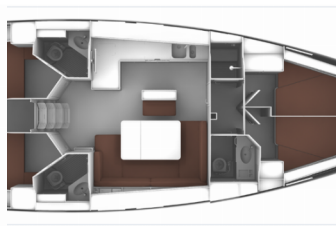

Web: [www.croatia-holidays-charter.com](http://www.croatia-holidays-charter.com)

<b>Yachtbasis</b>	Marina Punat, Krk, Kroatien
<b>Yacht ID</b>	4995
<b>Yachtmarken</b>	Bavaria
<b>Yachtname</b>	Sea Legend
<b>Baujahr</b>	2024
<b>Länge</b>	13.90 M
<b>Kabinen</b>	4
<b>Kojen</b>	8 + 1
<b>Max. Personen</b>	10
<b>WC</b>	3