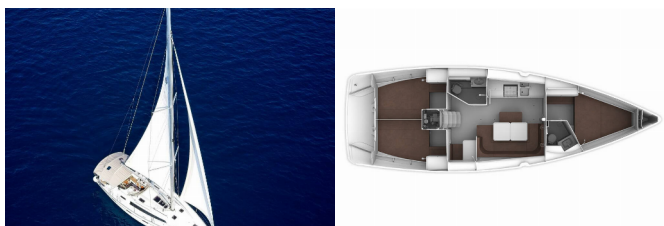

BAVARIA CRUISER 41

MH 71 (2017)

Conviva Maris D.O.O. • Paraćeva 8 • 21000 Split • Kroatien

Telefon: +385 91 300 2377

E-Mail: info@croatia-holidays-charter.com

Web: www.croatia-holidays-charter.com

Yachtbasis	Marina Hramina, Murter, Kroatien
Yacht ID	499
Yachtmarken	Bavaria
Yachtname	MH 71
Baujahr	2017
Länge	12.35 M
Kabinen	3
Kojen	6 + 1
Max. Personen	7
WC	2