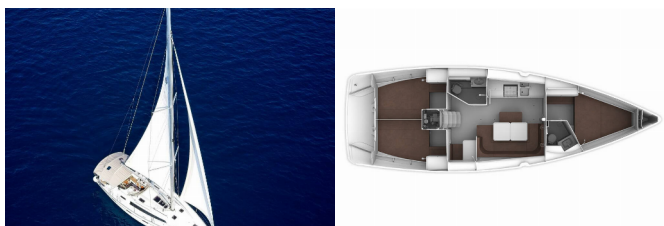

BAVARIA CRUISER 41

MH 68 (2017)

Conviva Maris D.O.O. • Paraćeva 8 • 21000 Split • Kroatien

Telefon: +385 91 300 2377

E-Mail: info@croatia-holidays-charter.com

Web: www.croatia-holidays-charter.com

Yachtbasis	Marina Hramina, Murter, Kroatien
Yacht ID	496
Yachtmarken	Bavaria
Yachtname	MH 68
Baujahr	2017
Länge	12.35 M
Kabinen	3
Kojen	6 + 1
Max. Personen	7
WC	2