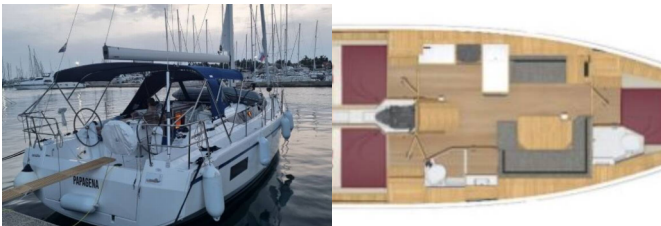

BAVARIA C38

Papagena (2024)

Conviva Maris D.O.O. • Paraćeva 8 • 21000 Split • Kroatien

Telefon: +385 91 300 2377

E-Mail: info@croatia-holidays-charter.com

Web: www.croatia-holidays-charter.com

Yachtbasis ACI Marina Trogir, Kroatien

Yacht ID 4850

Yachtmarken Bavaria

Yachtname Papagena

Baujahr 2024

Länge 11.31 M

Kabinen 3

Kojen 6 + 1

Max. Personen 7

WC 2

BORDKÜCHE: Gasflasche, Herd, Kühlschrank, Moka pot, Pantryausrüstung, Spüle, Warmes Wasser

DECKAUSRÜSTUNG: Ankerwirbel, Außenborder, Auxiliary Anker (Reserve Anker), Badeleiter, Badeplattform, Beiboot, Bimini Top, Bootshaken, Cockpittisch, Elektrische Ankerwinde, Fender, Festmacher, Gangway, Hauptanker, Heckdusche, Impeller, Keilriemen, Ölfilter, Kunststoff-Eimer (Pütz), Schwarzer Ball, Schwarzer Konus, Sprayhood, Springleine, Wasserschlauch, Winskurbeln

INTERIEUR: Ambiental Beleuchtung, Bettbezug, Bilgepumpenhebel

KOMFORT: Bettwäsche, Cockpit Kissen, Decken, Polster

NAVIGATION: Autopilot, Bugstrahlruder, Compass, Depthsonder, Fernglas, GPS Kartenplotter - Cockpit, Hafenhandbücher, Handpeilkompass, Logge/Lot/Speed/Wind, Navigationsset, Radarreflektor, Seekarten und nautische Reiseführer, Windex

SICHERHEITSAUSRÜSTUNG: Erste-Hilfe-Kit (Bordapotheke), Feuerlöscher, Handlampe, Leuchtraketen, Lifebelts, Nebelhorn, Rettungsinsel, Rettungsringe, Schwimmwesten, Seenotsignale, UKW Funk, Werkzeugset

UNTERHALTUNG: Außenlautsprecher, Bluetooth player, Indoor-Lautsprecher, Wi-Fi Internet

YACHTELEKTRIK: 220V Stecker, 230V Stecker, Batterien, elektrische Bilgepumpe, Heizung, Ladegerät, Solar Panel