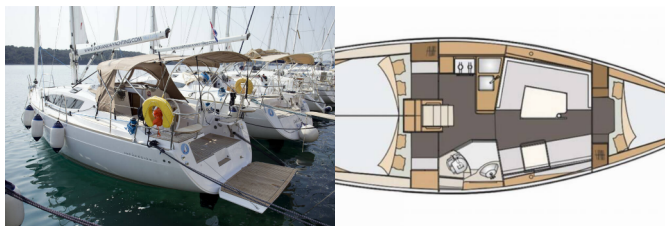

ELAN IMPRESSION 35

Essi (2017)

Conviva Maris D.O.O. • Paraćeva 8 • 21000 Split • Kroatien

Telefon: +385 91 300 2377

E-Mail: info@croatia-holidays-charter.com

Web: www.croatia-holidays-charter.com

Yachtbasis	Marina Losinj, Mali Losinj, Kroatien
Yacht ID	4816
Yachtmarken	Elan Marine
Yachtname	Essi
Baujahr	2017
Länge	9.99 M
Kabinen	3
Kojen	6 + 2
Max. Personen	8
WC	1

BORDKÜCHE: Backofen, Gas-Kocher, Gasflasche, Kühlschrank, Spüle, Warmes Wasser

DECKAUSRÜSTUNG: Anker Delta, Badeplattform, Beiboot, Bimini Top, Cockpittisch, Decklichter, Elektrische Ankerwinde, Heckdusche, Outdoor-LED-Ambiente Leuchten, Sprayhood, Teak im Cockpit