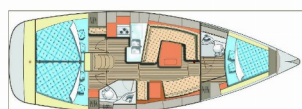

Conviva Maris D.O.O. • Paraćeva 8 • 21000 Split • Kroatien

Telefon: +385 91 300 2377

E-Mail: info@croatia-holidays-charter.com

Web: www.croatia-holidays-charter.com