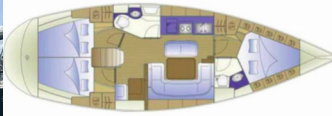

Web: [www.croatia-holidays-charter.com](http://www.croatia-holidays-charter.com)

<b>Yachtbasis</b>	Phuket, Yacht Haven Marina, Thailand
<b>Yacht ID</b>	4698
<b>Yachtmarken</b>	Bavaria
<b>Yachtname</b>	Inspiration
<b>Baujahr</b>	2008
<b>Länge</b>	12.35 M
<b>Kabinen</b>	3
<b>Kojen</b>	6
<b>WC</b>	2