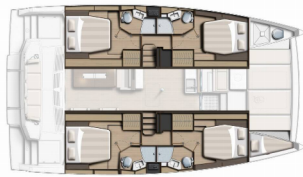

Conviva Maris D.O.O. • Paraćeva 8 • 21000 Split • Kroatien

Telefon: +385 91 300 2377

E-Mail: info@croatia-holidays-charter.com

Web: www.croatia-holidays-charter.com