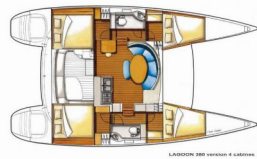

<b>Yachtbasis</b>	Nikiti, Griechenland
<b>Yacht ID</b>	4573
<b>Yachtmarken</b>	Lagoon
<b>Yachtname</b>	Karamela
<b>Baujahr</b>	2003
<b>Länge</b>	11.55 M
<b>Kabinen</b>	4
<b>Kojen</b>	10
<b>WC</b>	2

**BORDKÜCHE:** Backofen, Herd, Kühlschrank, Tiefkühlfach, Warmes Wasser