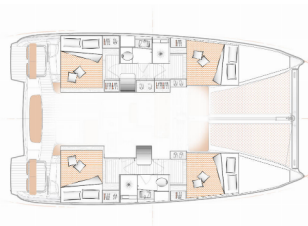

Conviva Maris D.O.O. • Paraćeva 8 • 21000 Split • Kroatien

Telefon: +385 91 300 2377

E-Mail: info@croatia-holidays-charter.com

Web: www.croatia-holidays-charter.com