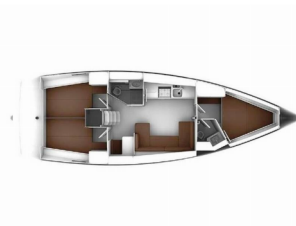

Conviva Maris D.O.O. • Paraćeva 8 • 21000 Split • Kroatien

Telefon: +385 91 300 2377

E-Mail: info@croatia-holidays-charter.com

Web: www.croatia-holidays-charter.com