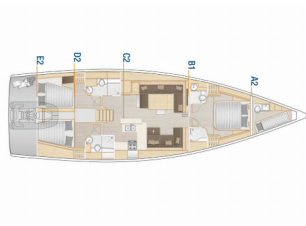

Conviva Maris D.O.O. • Paraćeva 8 • 21000 Split • Kroatien

Telefon: +385 91 300 2377

E-Mail: info@croatia-holidays-charter.com

Web: www.croatia-holidays-charter.com