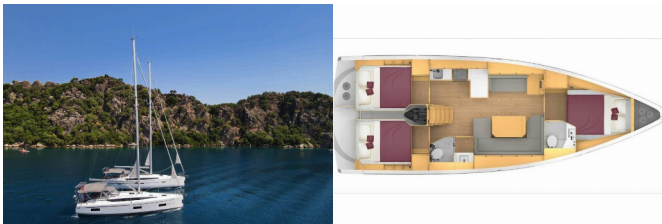

BAVARIA C42

Sorores (2024)

Conviva Maris D.O.O. • Paraćeva 8 • 21000 Split • Kroatien

Telefon: +385 91 300 2377

E-Mail: info@croatia-holidays-charter.com

Web: www.croatia-holidays-charter.com

Yachtbasis	Marmaris, Albatros Marina, Türkei
Yacht ID	4437
Yachtmarken	Bavaria
Yachtname	Sorores
Baujahr	2024
Länge	12.40 M
Kabinen	3
Kojen	6
WC	2

BORDKÜCHE: Backofen, Herd, Kühlschrank, Warmes Wasser

DECKAUSRÜSTUNG: Anker mit Kette, Badeplattform, Bimini Top, Cockpittisch, Elektrische Ankerwinde, Fender, Festmacher, Heckdusche, Klampen, Sprayhood, Steuermann Stuhl, Teak seats in cockpit