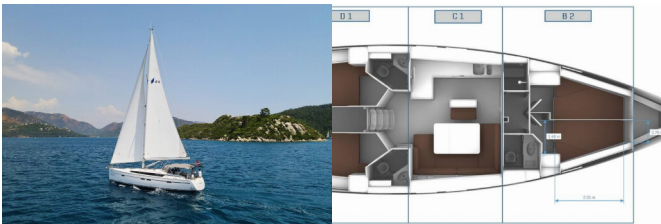

BAVARIA CRUISER 46

Leisure (2024)

Conviva Maris D.O.O. • Paraćeva 8 • 21000 Split • Kroatien

Telefon: +385 91 300 2377

E-Mail: info@croatia-holidays-charter.com

Web: www.croatia-holidays-charter.com

Yachtbasis Marmaris, Albatros Marina,
Türkei

Yacht ID 4436

Yachtmarken Bavaria

Yachtname Leisure

Baujahr 2024

Länge 14.27 M

Kabinen 4

Kojen 8

WC 3

BORDKÜCHE: Backofen, Gas-Kocher, Kühlschrank, Spüle

DECKAUSRÜSTUNG: Anker mit Kette, Badeplattform, Bimini Top, Elektrische Ankerwinde, Falzen Cockpittisch, Fender, Festmacher, Heckdusche, Panoramadach, Sprayhood, Teak im Cockpit, Teak seats in cockpit

INTERIEUR: Ventilatoren in allen Kabinen

KOMFORT: Cockpit Kissen, Fliegengitter

NAVIGATION: AIS, Autopilot, Bugstrahlruder, Compass, GPS Kartenplotter, LED Positionslichter, Wind/Geschwindigkeits/Tiefeninstrumente, Windex

SEGEL: Halyard winches

SICHERHEITSAUSRÜSTUNG: Fäkalientank, Sicherheitsausrüstung, UKW Funk

YACHTELEKTRIK: 12V Steckdose, Inverter, Ladegerät, Service Batterien, Solar Panel, USB Stecker, Wasserkocher