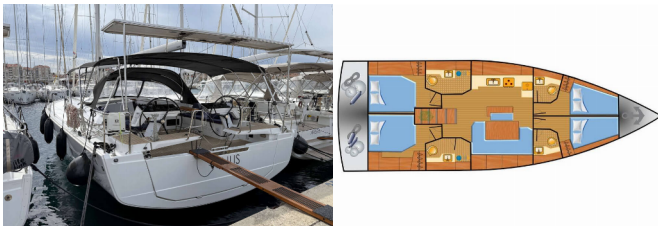

HANSE 460

Venus (2024)

Conviva Maris D.O.O. • Paraćeva 8 • 21000 Split • Kroatien

Telefon: +385 91 300 2377

E-Mail: info@croatia-holidays-charter.com

Web: www.croatia-holidays-charter.com

Yachtbasis	Marina Kornati, Biograd, Kroatien
Yacht ID	4426
Yachtmarken	Hanse Yachts
Yachtname	Venus
Baujahr	2024
Länge	14.60 M
Kabinen	4
Kojen	8 + 1
Max. Personen	9
WC	4