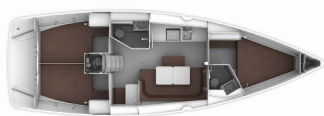

Conviva Maris D.O.O. • Paraćeva 8 • 21000 Split • Kroatien

Telefon: +385 91 300 2377

E-Mail: info@croatia-holidays-charter.com

Web: www.croatia-holidays-charter.com