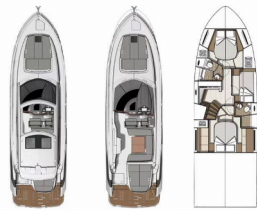

Conviva Maris D.O.O. • Paraćeva 8 • 21000 Split • Kroatien

Telefon: +385 91 300 2377

E-Mail: info@croatia-holidays-charter.com

Web: www.croatia-holidays-charter.com