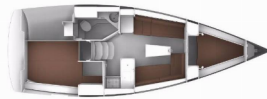

Conviva Maris D.O.O. • Paraćeva 8 • 21000 Split • Kroatien

Telefon: +385 91 300 2377

E-Mail: info@croatia-holidays-charter.com

Web: www.croatia-holidays-charter.com