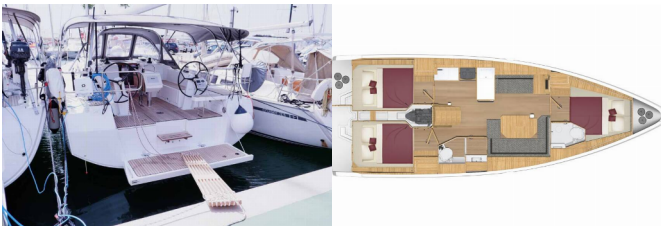

BAVARIA C38

Alesia (2024)

Conviva Maris D.O.O. • Paraćeva 8 • 21000 Split • Kroatien

Telefon: +385 91 300 2377

E-Mail: info@croatia-holidays-charter.com

Web: www.croatia-holidays-charter.com

Yachtbasis Palma De Mallorca, Real Club Nautico, Spanien

Yacht ID 4200

Yachtmarken Bavaria

Yachtname Alesia

Baujahr 2024

Länge 11.31 M

Kabinen 3

Kojen 6 + 1

Max. Personen 7

WC 2

BORDKÜCHE: Gasflasche, Kühlschrank, Pantryausrüstung, Warmes Wasser

DECKAUSRÜSTUNG: Ankerkralle, Auxiliary Anker (Reserve Anker), Beiboot, Beiboot Pumpe, Bimini Top, Bootshaken, Bootsmannstuhl, Cockpittisch, Elektrische Ankerwinde, Fender, Festmacher, Gangway, Hauptanker, Heckdusche, Impeller, Keilriemen, Ölfilter, Kugelfender, Rep. set f. Beiboot, Scheinwerfer, Schwarzer Ball, Schwarzer Konus, Sprayhood, Teak im Cockpit, Wasserschlauch

INTERIEUR: Elektrische Toilette

KOMFORT: Cockpit Kissen

NAVIGATION: 3-Blatt Faltpropeller, Autopilot, Bugstrahlruder, Fernglas, GPS Kartenplotter - Cockpit, Hafenhandbücher, Logge/Lot/Speed/Wind, Navigationsset, Radarreflektor, Seekarten und nautische Reiseführer, Windex

SICHERHEITSAUSRÜSTUNG: EPIRB-Distress radio beacons, Erste-Hilfe-Kit (Bordapotheke), Feuerlöscher, Handlampe, Nebelhorn, Relingsnetz, Rettungsinsel, Rettungsring mit Licht, Schwimmwesten, Seenotsignale, UKW Funk, Wantenschneider, Werkzeugset

UNTERHALTUNG: Außenlautsprecher, Radio

YACHTELEKTRIK: Batteriespeichersystem, E-Landanschluss 220 V, Heizung, Inverter, Ladegerät, USB Stecker