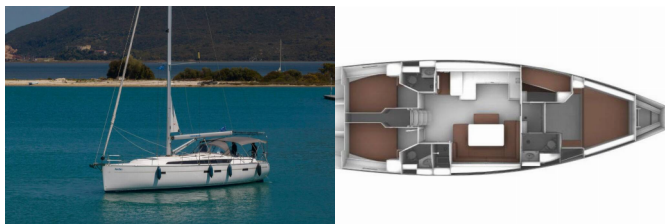

BAVARIA CRUISER 46 STYLE

Aiolos (2021)

Conviva Maris D.O.O. • Paraćeva 8 • 21000 Split • Kroatien

Telefon: +385 91 300 2377

E-Mail: info@croatia-holidays-charter.com

Web: www.croatia-holidays-charter.com

Yachtbasis	Lefkas Main Port, Griechenland
Yacht ID	4159
Yachtmarken	Bavaria
Yachtname	Aiolos
Baujahr	2021
Länge	14.27 M
Kabinen	4
Kojen	8 + 1
WC	3