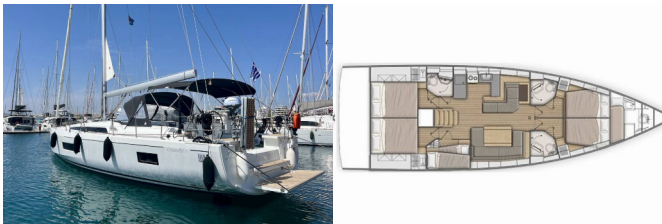

<b>Yachtbasis</b>	Athens, Alimos Marina, Griechenland
<b>Yacht ID</b>	4117
<b>Yachtmarken</b>	Beneteau
<b>Yachtname</b>	Olga
<b>Baujahr</b>	2023
<b>Länge</b>	15.94 M
<b>Kabinen</b>	6
<b>Kojen</b>	11 + 1
<b>WC</b>	4