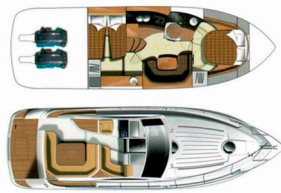

<b>Yachtbasis</b>	Sukosan, D-Marin Dalmacija Marina, Kroatien
<b>Yacht ID</b>	4109
<b>Yachtmarken</b>	Grginić Jahte
<b>Yachtname</b>	Max 2
<b>Baujahr</b>	2020
<b>Länge</b>	9.90 M
<b>Kabinen</b>	2
<b>Kojen</b>	4 + 2
<b>WC</b>	1