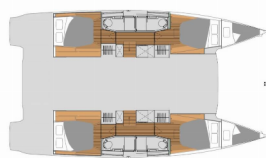

Conviva Maris D.O.O. • Paraćeva 8 • 21000 Split • Kroatien

Telefon: +385 91 300 2377

E-Mail: info@croatia-holidays-charter.com

Web: www.croatia-holidays-charter.com