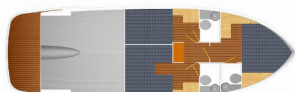

FUTURA 40 GRAND HORIZON

Batu (2019)

Conviva Maris D.O.O. • Paraćeva 8 • 21000 Split • Kroatien

Telefon: +385 91 300 2377

E-Mail: info@croatia-holidays-charter.com

Web: www.croatia-holidays-charter.com

Yachtbasis	ACI Marina Vodice, Kroatien
Yacht ID	4058
Yachtmarken	Cobra Yachts
Yachtname	Batu
Baujahr	2019
Länge	11.40 M
Kabinen	3
Kojes	6
WC	3