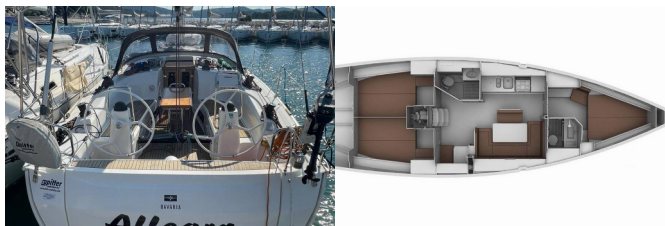

BAVARIA CRUISER 40 S

Allegro (2012)

Conviva Maris D.O.O. • Paraćeva 8 • 21000 Split • Kroatien

Telefon: +385 91 300 2377

E-Mail: info@croatia-holidays-charter.com

Web: www.croatia-holidays-charter.com

Yachtbasis Marina Tehnomont Veruda,
Pula, Kroatien

Yacht ID 40

Yachtmarken Bavaria

Yachtname Allegro

Baujahr 2012

Länge 12.35 M

Kabinen 3

Kojen 6 + 2

Max. Personen 8

WC 2

BORDKÜCHE: Gasflasche, Kühlbox, Pantryausrüstung, Warmes Wasser

DECKAUSRÜSTUNG: Anker Jambo, Ankerkettenzähler, Ankerleine, Ankerwirbel, Auxiliary Anker (Reserve Anker), Badeplattform, Beiboot, Beiboot Pumpe, Bimini Top, Bootshaken, Bootsmannstuhl, Cockpittisch, Dieselkanister, Elektrische Ankerwinde, Fender, Festmacher, Gangway, Hauptanker, Heckdusche, Impeller, Kugelfender, Kunststoff-Eimer (Pütz), Oil filter, Rep. set f. Beiboot, Scheinwerfer, Schwarzer Ball, Schwarzer Konus, Sprayhood, Trosse, Wasserkanister, Wasserschlauch

INTERIEUR: absenkbarer Salontisch, Barometer, Innendusche, Schiffsuhr

KOMFORT: Bettwäsche, Decken

NAVIGATION: AIS class B transponder, Autopilot, Fernglas, GPS Kartenplotter, GPS Kartenplotter - Cockpit, Hafenhandbücher, Handpeilkompass, Log, Speed - Geschwindigkeit-messgerät, Depth-echolot, Navigationsset, Radarreflektor, Seekarten und nautische Reiseführer, Windex

SEGEL: Lazy bag, Lazy jacks, Spibaum

SICHERHEITSAUSRÜSTUNG: Erste-Hilfe-Kit (Bordapotheke), Feuerlöscher, Handlampe, Leuchtraketen, Lifebelts, Nebelhorn, Rettungsatoll, Rettungsringe, Rettungsringe Lampe, Schwimmwesten, UKW Funk, Wantenschneider, Werkzeugset

UNTERHALTUNG: Außenlautsprecher, Radio

YACHTELEKTRIK: Batterien, DSC station, E-Landanschluss 220 V, Heizung, Ladegerät