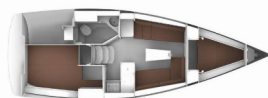

Conviva Maris D.O.O. • Paraćeva 8 • 21000 Split • Kroatien

Telefon: +385 91 300 2377

E-Mail: info@croatia-holidays-charter.com

Web: www.croatia-holidays-charter.com