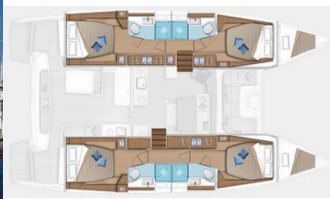

Yacht ID 3909

Yachtmarken Lagoon

Yachtname Gemini

Baujahr 2024

Länge 13.99 M

Kabinen 4 + 2

Kojen 8 + 1 + 2

Max. Personen 11