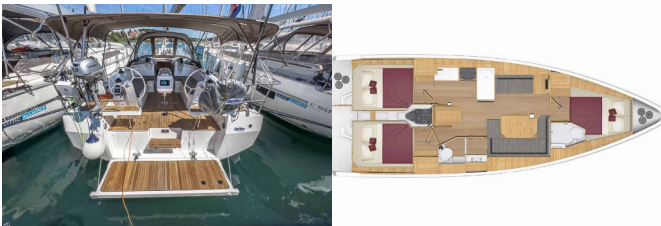

BAVARIA C38

Penelope (2024)

Conviva Maris D.O.O. • Paraćeva 8 • 21000 Split • Kroatien

Telefon: +385 91 300 2377

E-Mail: info@croatia-holidays-charter.com

Web: www.croatia-holidays-charter.com

Yachtbasis Marina Tehnomont Veruda,
Pula, Kroatien

Yacht ID 3900

Yachtmarken Bavaria

Yachtname Penelope

Baujahr 2024

Länge 11.31 M

Kabinen 3

Kojen 6 + 2

Max. Personen 7

WC 2

BORDKÜCHE: Gasflasche, Kühlschrank, Pantryausrüstung, Start Kit Küche, Warmes Wasser

DECKAUSRÜSTUNG: Ankerleine, Ankerwirbel, Auxiliary Anker (Reserve Anker), Beiboot, Beiboot Pumpe, Bimini Top, Bootshaken, Bootsmannstuhl, Cockpittisch, Dieselkanister, Elektrische Ankerwinde, Fender, Festmacher, Gangway, Hauptanker, Heckdusche, Impeller, Keilriemen, Ölfilter, Kugelfender, Kunststoff-Eimer (Pütz), Rep. set f. Beiboot, Scheinwerfer, Schwarzer Ball, Schwarzer Konus, Sprayhood, Springleine, Teak im Cockpit, Trosse, Wasserkanister, Wasserschlauch

INTERIEUR: absenkbarer Salontisch, Barometer, Schiffsuhr

NAVIGATION: 3-Blatt Faltpropeller, AIS, Autopilot, Bretonplotter, Bugstrahlruder, Fernglas mit Peilkompass, GPS Kartenplotter - Cockpit, Hafenhandbücher, Kurslineale, Logge/Lot/Speed/Wind, Navigationsset, Radarreflektor, Seekarten und nautische Reiseführer, Windex

SEGEL: Gennaker-Vorrichtung

SICHERHEITSAUSRÜSTUNG: Erste-Hilfe-Kit (Bordapotheke), Feuerlöscher, Handlampe, Lifebelts, Nebelhorn, Rettungsinsel, Rettungsring mit Licht, Schwimmwesten, Seenotsignale, UKW Funk, Wantenschneider, Werkzeugset

UNTERHALTUNG: Außenlautsprecher, Radio

YACHTELEKTRIK: Batterien, E-Landanschluss 220 V, Heizung, Inverter, Ladegerät, Solar Panel, USB Stecker