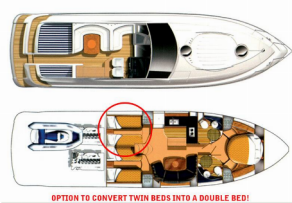

FAIRLINE TARGA 52 GT

Katrin (2008)

Conviva Maris D.O.O. • Paraćeva 8 • 21000 Split • Kroatien

Telefon: +385 91 300 2377

E-Mail: info@croatia-holidays-charter.com

Web: www.croatia-holidays-charter.com

Yachtbasis	Marina Mandalina, Sibenik, Kroatien
Yacht ID	3866
Yachtmarken	Fairline Boats
Yachtname	Katrin
Baujahr	2008
Länge	16.22 M
Kabinen	3
Kojen	6 + 2
WC	2

INTERIEUR: Yacht Schlüssel

KOMFORT: Bettwäsche, Cockpit Kissen, Handtücher

NAVIGATION: Autopilot, Bugstrahlruder, Depthsonder, Fernglas, GPS Kartenplotter, Hafenhandbücher, Heckstrahlruder, Navigationsset, Seekarten, Standard propeller, Tachometer