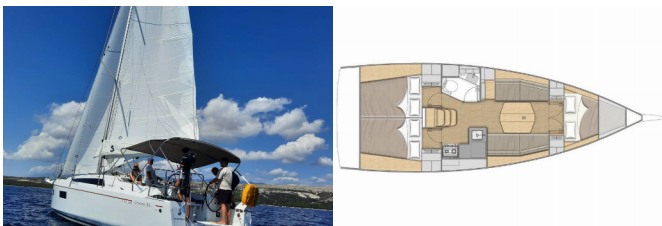

OCEANIS 34.1

Sailing Spirit (2023)

Conviva Maris D.O.O. • Paraćeva 8 • 21000 Split • Kroatien

Telefon: +385 91 300 2377

E-Mail: info@croatia-holidays-charter.com

Web: www.croatia-holidays-charter.com

Yachtbasis ACI Marina Šimuni, Kroatien

Yacht ID 3807

Yachtmarken Beneteau

Yachtname Sailing Spirit

Baujahr 2023

Länge 10.77 M

Kabinen 3

Kojen 6 + 2

WC 1

BORDKÜCHE: Backofen, Gasflasche, Herd, Kühlschrank, Pantryausrüstung, Tiefkühlfach, Warmes Wasser

DECKAUSRÜSTUNG: Anchor winch remote control, Badeplattform, Beiboot, Bilgenpumpe - Manuell, Bimini Top, Cockpittisch, Elektrische Ankerwinde, Heckdusche, Sprayhood, Teak im Cockpit

INTERIEUR: LED-Innenleuchten, Verwandelbarer Tisch im Salon

KOMFORT: Bettwäsche, Fliegengitter, Handtücher

NAVIGATION: Autopilot, Compass, GPS Kartenplotter - Cockpit, Hafenhandbuch, Seekarten und nautische Reiseführer, Wind/Geschwindigkeits/Tiefeninstrumente

SEGEL: Genua sheet winches, Lazy bag, Self tailing winch

SICHERHEITSAUSRÜSTUNG: Erste-Hilfe-Kit (Bordapotheke), Fäkalientank, Feuerlöscher, Lifebelts, Nebelhorn, Rettungsinsel, Schwimmwesten, Seenotsignale, UKW Funk

UNTERHALTUNG: Außenlautsprecher, Radio mit USB, Wi-Fi Internet

YACHTELEKTRIK: Doppel-USB-Buchse in den Kabinen, E-Landanschluss 220 V, elektrische Bilgenpumpe, Heizung, Ladegerät, Service Batterien, Shore Netzkabel, USB Stecker