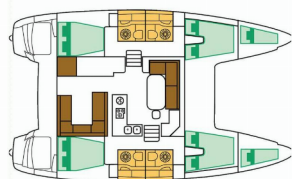

<b>Yachtbasis</b>	ACI Marina Vodice, Kroatien
<b>Yacht ID</b>	380
<b>Yachtmarken</b>	Lagoon
<b>Yachtname</b>	Kinga V
<b>Baujahr</b>	2016
<b>Länge</b>	11.97 M
<b>Kabinen</b>	4 + 2
<b>Kojen</b>	8 + 2 + 2
<b>WC</b>	4