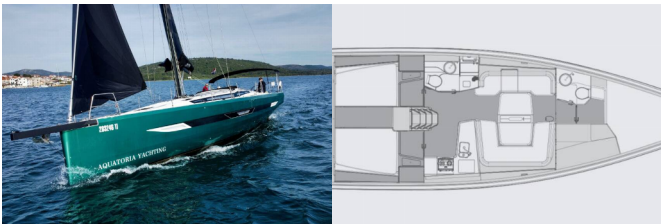

**Yachtbasis** Marina Pirovac, Kroatien

**Yacht ID** 3774

**Yachtmarken** Elan Marine

**Yachtname** Loki

**Baujahr** 2023

**Länge** 15.30 M

**Kabinen** 4

**Kojes** 8 + 2