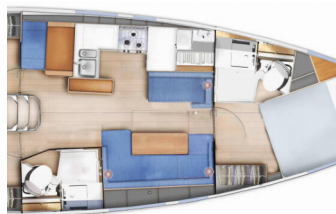

SUN ODYSSEY 410

Night Elli (2023)

Conviva Maris D.O.O. • Paraćeva 8 • 21000 Split • Kroatien

Telefon: +385 91 300 2377

E-Mail: info@croatia-holidays-charter.com

Web: www.croatia-holidays-charter.com

Yachtbasis	ACI Marina Trogir, Kroatien
Yacht ID	3757
Yachtmarken	Jeanneau
Yachtname	Night Elli
Baujahr	2023
Länge	12.35 M
Kabinen	3
Kojen	6 + 2
WC	2

BORDKÜCHE: Gas-Kocher, Gasflasche, Herd, Kühlschrank, Pantryausrüstung, Tiefkühlfach, Warmes Wasser

DECKAUSRÜSTUNG: Anker, Badeleiter, Badeplattform, Beiboot, Bimini Top, Bootsmannstuhl, Cockpittisch, Elektrische Ankerwinde, Fender, Gangway, Heckdusche, Schwarzer Ball, Seil, Sprayhood, Wasserschlauch

INTERIEUR: Verwandelter Tisch im Salon

NAVIGATION: Autopilot, Bugstrahlruder, Compass, Echolot, Electronic sea charts, Fernglas, GPS Kartenplotter, Hafenhandbuch, Hafenhandbücher, Handpeilkompass, Logge, Positionslampe, Radarreflektor, Tachometer, Windex, Windmesser

UNTERHALTUNG: Fusion radio, Unterwasserbeleuchtung

YACHTELEKTRIK: 12V Steckdose, 220V Stecker, elektrische Bilgenpumpe, Heizung, Inverter, Ladegerät, Solar Panel, Wasserkocher

PREIS UND VERFÜGBARKEIT

Sun Odyssey 410 Night Elli (2023)