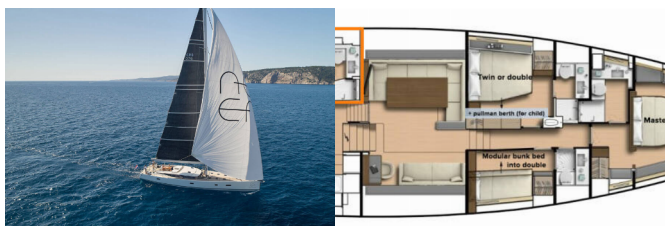

CNB 76

Aenea (2017)

Conviva Maris D.O.O. • Paraćeva 8 • 21000 Split • Kroatien

Telefon: +385 91 300 2377

E-Mail: info@croatia-holidays-charter.com

Web: www.croatia-holidays-charter.com

Yachtbasis	Marina Kastela, Kroatien
Yacht ID	3732
Yachtmarken	CNB Yachts
Yachtname	Aenea
Baujahr	2017
Länge	23.17 M
Kabinen	3 + 1
Kojen	8 + 2
Max. Personen	8
WC	4 + 1