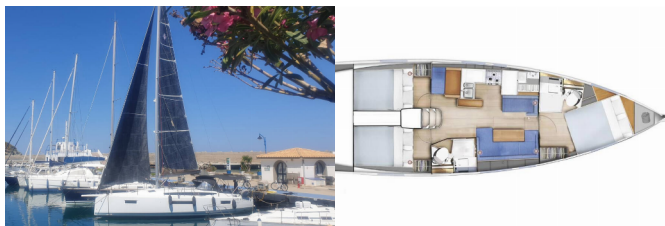

SUN ODYSSEY 410

The Song Is You (2021)

Conviva Maris D.O.O. • Paraćeva 8 • 21000 Split • Kroatien

Telefon: +385 91 300 2377

E-Mail: info@croatia-holidays-charter.com

Web: www.croatia-holidays-charter.com

Yachtbasis	Tropea, Porto Di Tropea, Italien
Yacht ID	3712
Yachtmarken	Jeanneau
Yachtname	The Song Is You
Baujahr	2021
Länge	12.35 M
Kabinen	3
Kojen	6 + 2
Max. Personen	8
WC	2