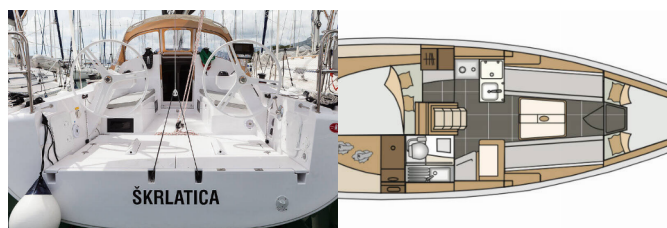

<b>Yachtbasis</b>	Marina Kastela, Kroatien
<b>Yacht ID</b>	369
<b>Yachtmarken</b>	Elan Marine
<b>Yachtname</b>	Škrlatica
<b>Baujahr</b>	2016
<b>Länge</b>	9,25 M
<b>Kabinen</b>	2
<b>Kojen</b>	4 + 2
<b>Max. Personen</b>	6
<b>WC</b>	1

**BORDKÜCHE:** Backofen, Kühlschrank, Pantryausrüstung, Warmes Wasser

**DECKAUSRÜSTUNG:** Anker mit Kette, Beiboot, Bimini Top, Cockpittisch, Elektrische Ankerwinde, Heckdusche, Sprayhood

**KOMFORT:** Cockpit Kissen