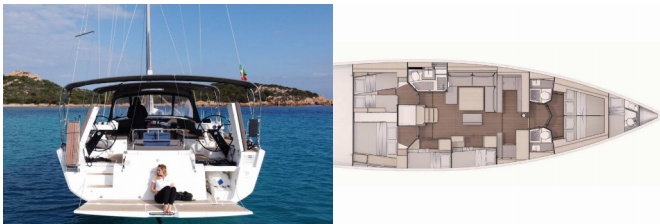

<b>Yachtbasis</b>	Sardinia, Punta Nuraghe, Italien
<b>Yacht ID</b>	3659
<b>Yachtmarken</b>	Dufour
<b>Yachtname</b>	Gryffindor
<b>Baujahr</b>	2020
<b>Länge</b>	16.35 M
<b>Kabinen</b>	6 + 1
<b>Kojen</b>	12 + 1
<b>WC</b>	3 + 1

**BORDKÜCHE:** Kühlschrank, Mikrowelle, Spüle, Süßwasser  
Aufbereitungsanlage, Tiefkühlfach

**DECKAUSRÜSTUNG:** Anker, Anker mit Kette, Gangway, Grill,  
Hydraulische Hebe Badeplattform, Teakdeck, Tender

**INTERIEUR:** Elektrische Toilette

**KOMFORT:** Cockpit Kissen, Matratzen

**NAVIGATION:** GPS Kartenplotter - Cockpit

**SEGEL:** Elektrische Winsch

**UNTERHALTUNG:** Außenlautsprecher, Radio, TV,  
Unterwasserbeleuchtung