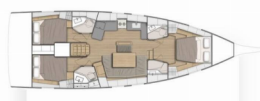

Yachtbasis	Golfo Aranci Marina Dell'Isola, Italien
Yacht ID	3621
Yachtmarken	Beneteau
Yachtname	Salina
Baujahr	2022
Länge	14.60 M
Kabinen	3
Kojen	6 + 1
Max. Personen	7
WC	3

BORDKÜCHE: Gasflasche, Kühlschrank, Pantryausrüstung, Warmes Wasser