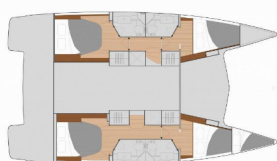

Conviva Maris D.O.O. • Paraćeva 8 • 21000 Split • Kroatien

Telefon: +385 91 300 2377

E-Mail: info@croatia-holidays-charter.com

Web: www.croatia-holidays-charter.com