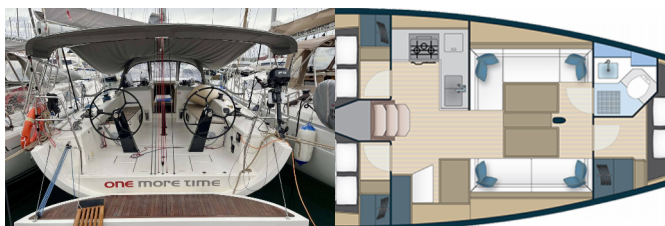

MORE 40

One More Time (2019)

Conviva Maris D.O.O. • Paraćeva 8 • 21000 Split • Kroatien

Telefon: +385 91 300 2377

E-Mail: info@croatia-holidays-charter.com

Web: www.croatia-holidays-charter.com

Yachtbasis	Marina Kornati, Biograd, Kroatien
Yacht ID	3553
Yachtmarken	More Boats
Yachtname	One More Time
Baujahr	2019
Länge	11.99 M
Kabinen	3
Kojen	6 + 2
Max. Personen	8
WC	1

BORDKÜCHE: Gasflasche, Kühlschrank, Pantryausrüstung, Warmes Wasser

DECKAUSRÜSTUNG: Ankerwirbel, Auxiliary Anker (Reserve Anker), Beiboot, Bimini Top, Bootshaken, Bootsmannstuhl, Cockpittisch, Dieselkanister, Elektrische Ankerwinde, Fender, Festmacher, Gangway, Hauptanker, Heckdusche, Kugelfender, Sprayhood, Springleine, Wasserkanister, Wasserschlauch

INTERIEUR: absenkbarer Salontisch

NAVIGATION: Autopilot, Faltpropeller, GPS Kartenplotter – Cockpit, Hafenhandbücher, Logge/Lot/Speed/Wind, Navigationsset, Radarreflektor, Seekarten und nautische Reiseführer, Windex

SEGEL: Lazy bag, Lazy jacks

SICHERHEITSAUSRÜSTUNG: Erste-Hilfe-Kit (Bordapotheke), Feuerlöscher, Handlampe, Lifebelts, Nebelhorn, Rettungsring mit Licht, Schwimmwesten, Seenotsignale, UKW Funk, Wantenschneider, Werkzeugset

UNTERHALTUNG: Außenlautsprecher, Radio CD/MP3 player, AUX-Eingang

YACHTELEKTRIK: E-Landanschluss 220 V, Heizung, Ladegerät, Solar Panel, USB Stecker