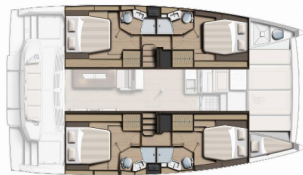

**Yachtbasis** Sardinien, Cannigione, Italien

**Yacht ID** 3506

**Yachtmarken** Catana

**Yachtname** Sara

**Baujahr** 2023

**Länge** 13.50 M

**Kabinen** 4 + 1

**Kojen** 8 + 1