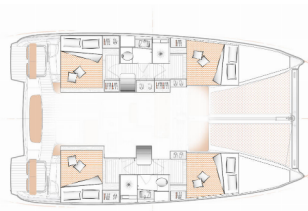

Conviva Maris D.O.O. • Paraćeva 8 • 21000 Split • Kroatien

Telefon: +385 91 300 2377

E-Mail: info@croatia-holidays-charter.com

Web: www.croatia-holidays-charter.com