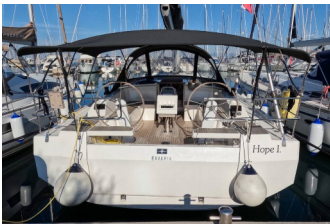

<b>Yachtbasis</b>	Izola, Slowenien
<b>Yacht ID</b>	3470
<b>Yachtmarken</b>	Bavaria
<b>Yachtname</b>	Hope I
<b>Baujahr</b>	2023
<b>Länge</b>	12.40 M
<b>Kabinen</b>	3
<b>Kojen</b>	6 + 2
<b>WC</b>	2

**BORDKÜCHE:** Gasflasche, Kaffeekanne, Kühlschrank, Pantryausrüstung, Warmes Wasser

**DECKAUSRÜSTUNG:** Anker, Anker mit Kette, Beiboot, Bimini Top, Bootshaken, Bootsmannstuhl, Cockpittisch, Deckschrubber (deckbürste), Elektrische Ankerwinde, Fender, Festmacher, Gangway, Heckdusche, Kanister für Kraftstoffe, Kunststoff-Eimer (Pütz), Schwamm, Sprayhood, Winschkurbeln