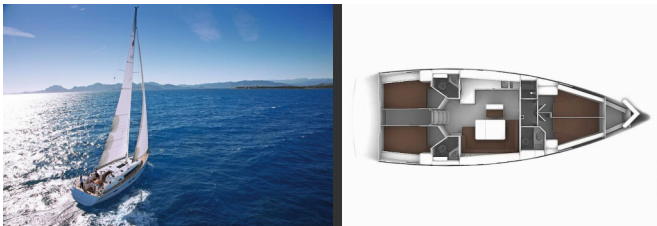

Web: [www.croatia-holidays-charter.com](http://www.croatia-holidays-charter.com)

<b>Yachtbasis</b>	Fethiye, Ece Saray Marina Resort, Türkei
<b>Yacht ID</b>	3408
<b>Yachtmarken</b>	Bavaria
<b>Yachtname</b>	Miber Yigit
<b>Baujahr</b>	2023
<b>Länge</b>	14.27 M
<b>Kabinen</b>	4
<b>Kojen</b>	8 + 1
<b>Max. Personen</b>	9
<b>WC</b>	3