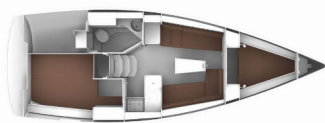

Conviva Maris D.O.O. • Paraćeva 8 • 21000 Split • Kroatien

Telefon: +385 91 300 2377

E-Mail: info@croatia-holidays-charter.com

Web: www.croatia-holidays-charter.com