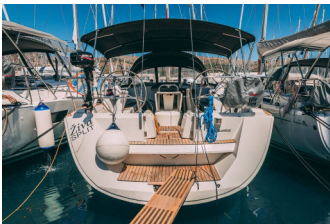

**Yachtbasis** Trogir, Yachtclub Seget  
(Marina Baotic), Kroatien

**Yacht ID** 3300

**Yachtmarken** Jeanneau

**Yachtname** Živa

**Baujahr** 2006

**Länge** 14.98 M

**Kabinen** 4

**Kojen** 8 + 2

**WC** 4

**BORDKÜCHE:** Backofen, Gas-Kocher, Kühlschrank, Pantryausrüstung, Warmes Wasser

**DECKAUSRÜSTUNG:** Anker mit Kette, Auxiliary Anker (Reserve Anker), Badeleiter, Bimini Top, Cockpittisch, Elektrische Ankerwinde, Fender, Festmacher, Hauptdeck Kompass, Heckdusche, Sprayhood, Teak im Cockpit