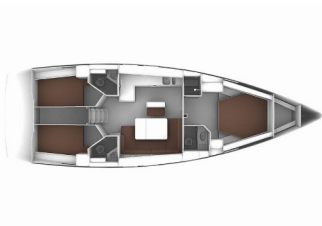

BAVARIA CRUISER 46

Hera (2023)

Conviva Maris D.O.O. • Paraćeva 8 • 21000 Split • Kroatien

Telefon: +385 91 300 2377

E-Mail: info@croatia-holidays-charter.com

Web: www.croatia-holidays-charter.com

Yachtbasis	Fethiye, Yacht Club Mai, Türkei
Yacht ID	3298
Yachtmarken	Bavaria
Yachtname	Hera
Baujahr	2023
Länge	14.27 M
Kabinen	3
Kojen	6
Max. Personen	6
WC	3

DECKAUSRÜSTUNG: Anker Delta, Anker mit Kette, Bilgenpumpe - Manuell, Bimini Top, Bootshaken, Cockpit Licht, Elektrische Ankerwinde, Fender, Festmacher, Gangway, Kugelfender, Sprayhood, Winschkurbeln

INTERIEUR: Elektrische Toilette, Staubsauger