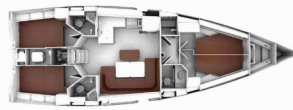

Conviva Maris D.O.O. • Paraćeva 8 • 21000 Split • Kroatien

Telefon: +385 91 300 2377

E-Mail: info@croatia-holidays-charter.com

Web: www.croatia-holidays-charter.com